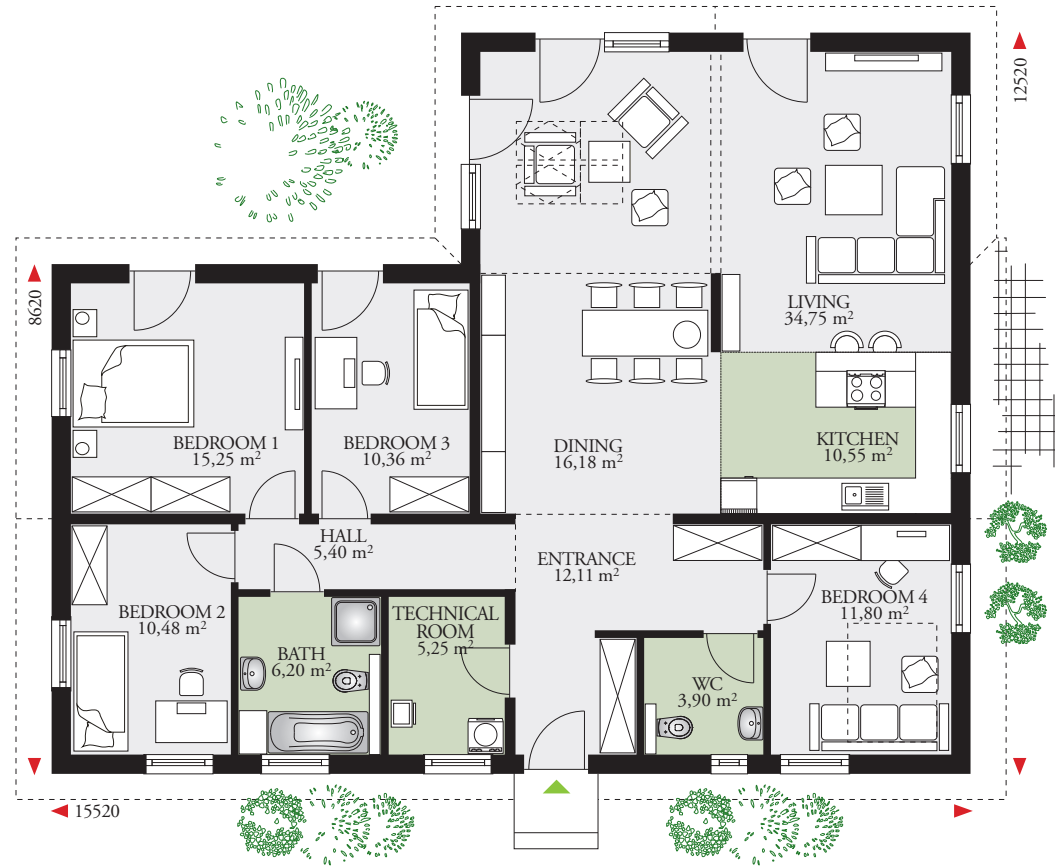

PERFECT 142E 148,53 m² (1598 sq ft)

TOTAL FLOOR AREA 148,53 m² (1598 sq ft)