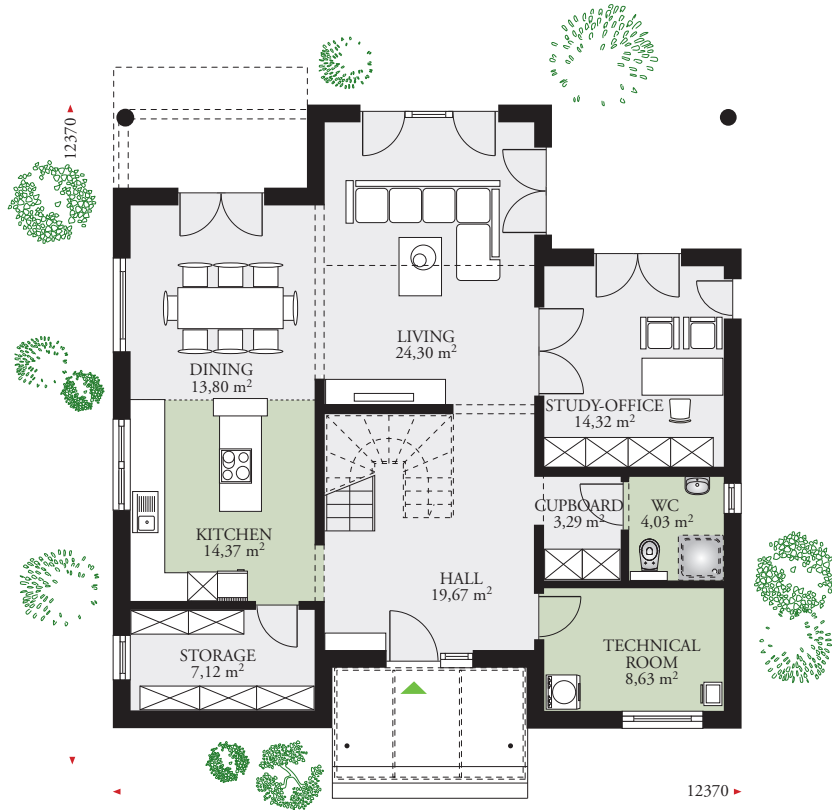

# PLAZA 216E 215,57 m<sup>2</sup> (2320 sq ft)

**GROUND FLOOR AREA** 114,12 m<sup>2</sup> (1228 sq ft)

**FIRST FLOOR AREA** 101,45 m<sup>2</sup> (1092 sq ft)