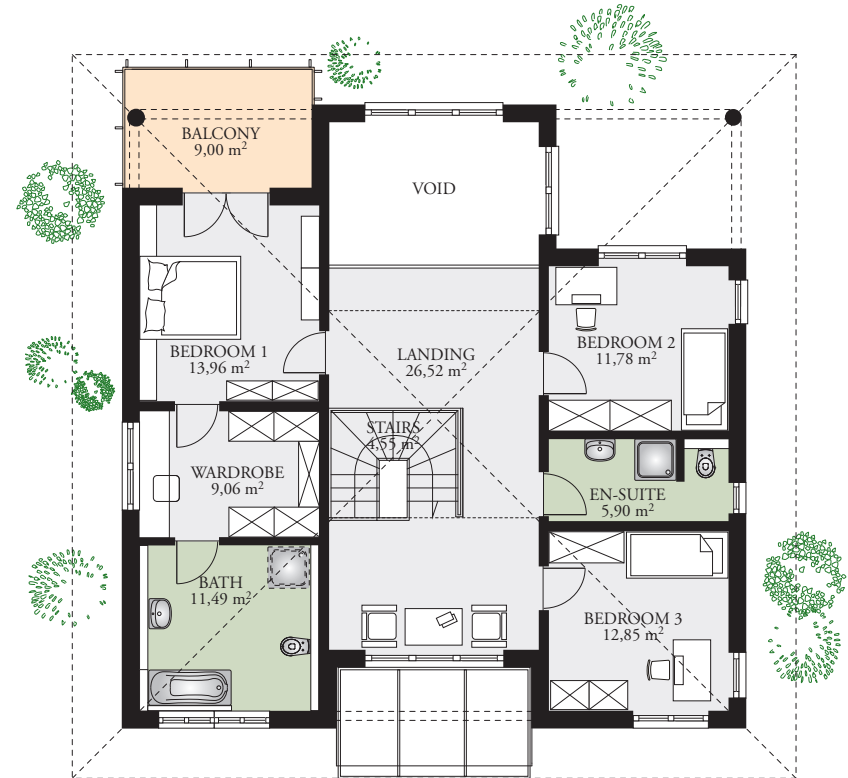

# PLAZA 216E 215,57 m<sup>2</sup> (2320 sq ft)

**GROUND FLOOR AREA** 114,12 m<sup>2</sup> (1228 sq ft)

**FIRST FLOOR AREA** 101,45 m<sup>2</sup> (1092 sq ft)