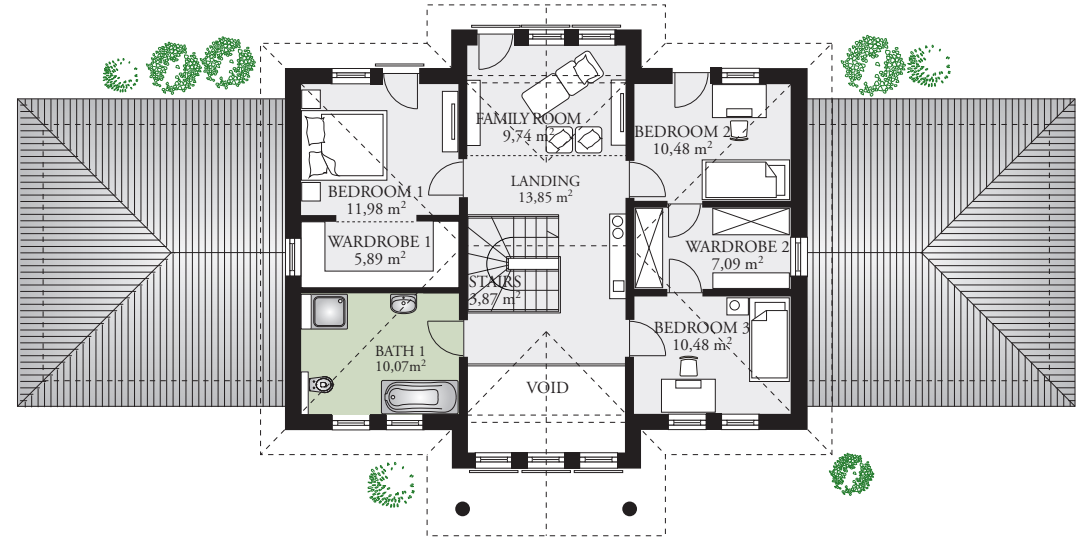

# CLASSIC 237E 247,67 m<sup>2</sup> (2665 sq ft)

**GROUND FLOOR AREA** 159,22 m<sup>2</sup> (1713 sq ft)

**FIRST FLOOR AREA** 88,45 m<sup>2</sup> (952 sq ft)