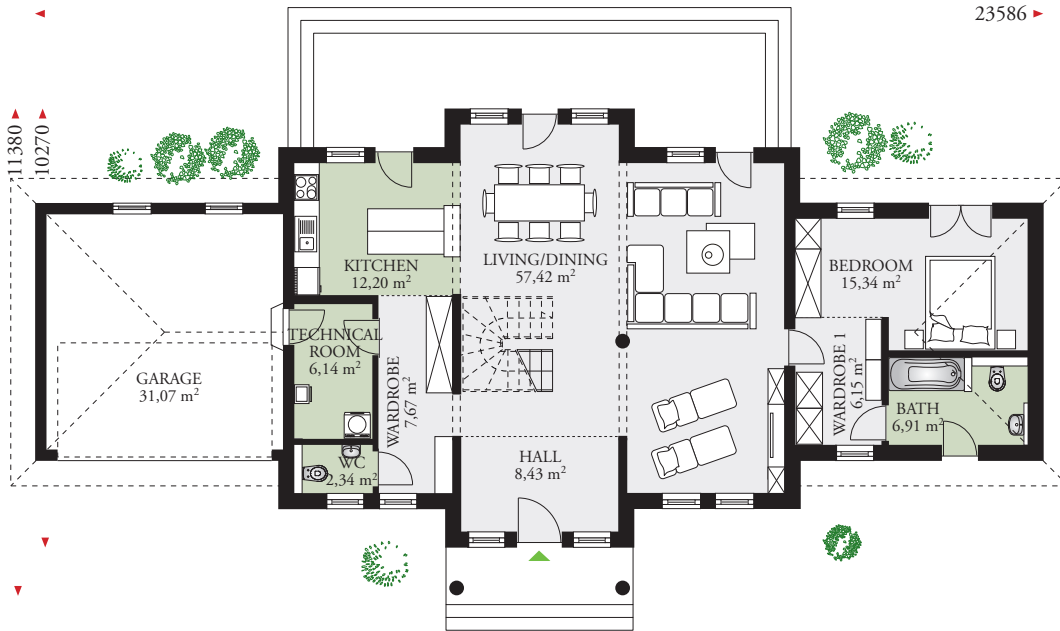

# CLASSIC 237E 247,67 m<sup>2</sup> (2665 sq ft)

**GROUND FLOOR AREA** 159,22 m<sup>2</sup> (1713 sq ft)

**FIRST FLOOR AREA** 88,45 m<sup>2</sup> (952 sq ft)